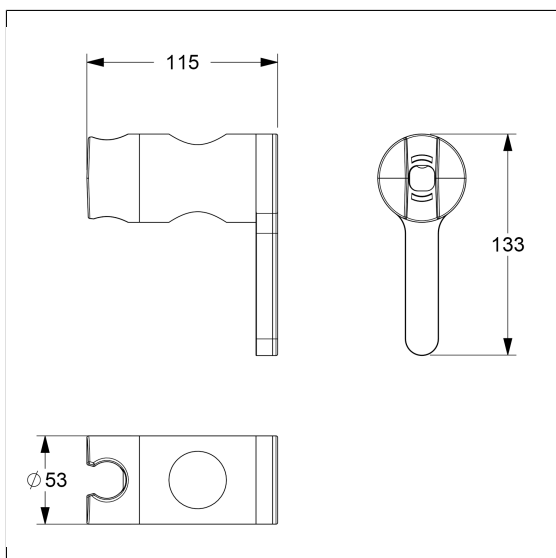

Verso Care Douchekophouder

Artikelnummer: 3501220015

Product afbeelding

Technische specificatie

Productgroep	3800
Product	Douchekophouder
Lengte	115 mm
Breedte	53 mm
Hoogte	133 mm
Materiaal	Polyamide
Oppervlak	Hoogglans
Kleur	verkrijgbaar in de Nylon kleuren en in Rood (012)

Technische tekening

Productbeschrijving

- Nylon Care als beproefde productfamilie met een breed scala aan varianten via drie series voor de meest uiteenlopende eisen
- voor bevestiging aan Verso Care Douche glijstangen
- Douchekophouder met traploze en soepele hoogte- en hoekverstelling, onderhoudsvrij met zelfinstellende klemkracht
- zijdelings gemonteerde bedieningshendel voor bediening met één hand
- conische houder geschikt voor verschillende handdouches