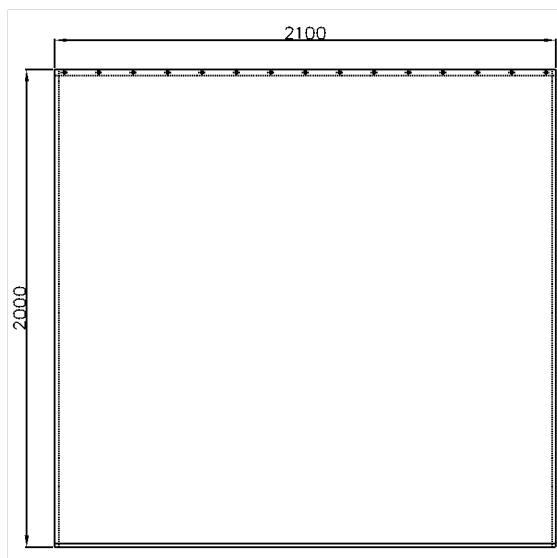

Dessin technique

Description produit

- pour Care Tringles de douche
- protection antibactérienne durable et fongicide
- lavable jusqu'à 40°, convient pour une désinfection jusqu'à 60°
- hydrofuge, à séchage rapide
- avec œillets en laiton nickelé pour anneaux
- finition par ourlets supérieur et latéraux, ourlet inférieur avec cordon de plomb enduit
- disponible dans les couleurs de rideau de douche suivantes:
  - 019 - blanc gaufré
  - 051 - blanc à motifs ovales
  - 052 - gris à motifs ovales
  - 054 - blanc à rayures diagonales blanches
  - 059 - blanc en Trevira CS
- Blanc en Trevira CS (059), classement B1, DIN 4102, difficilement inflammable
- Échantillons de couleurs disponibles sur demande
- disponible en longueurs individuelles sur demande

Antibac

019 051 052 054 059