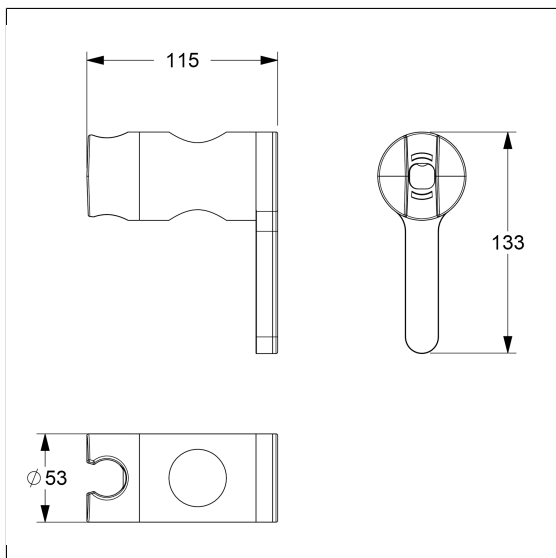

Verso Care Douchekophouder

Artikelnummer: 4501220067

Product afbeelding

Technische specificatie

Productgroep	3800
Product	Douchekophouder
Lengte	115 mm
Breedte	53 mm
Hoogte	133 mm
Materiaal	Polyamide
Oppervlak	Hoogglans met antibacteriële bescherming
Kleur	Verkrijgbaar in de Nylon kleuren Donkergrijs (018), Wit (019) en in Manhattan (067)

Technische tekening

Productbeschrijving

- Nylon Care als beproefde productfamilie met een breed scala aan varianten via drie series voor de meest uiteenlopende eisen
- voor bevestiging aan Verso Care Douche glijstangen
- Douchekophouder met traploze en soepele hoogte- en hoekverstelling, onderhoudsvrij met zelfinstellende klemkracht
- zijdelings gemonteerde bedieningshendel voor bediening met één hand
- conische houder geschikt voor verschillende handdouches