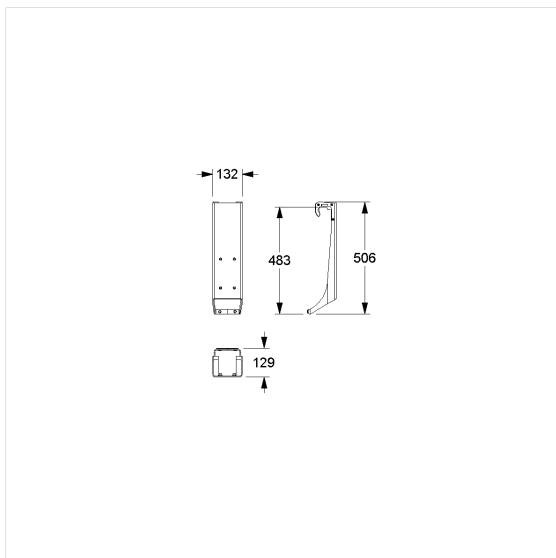

Technische tekening

Productbeschrijving

- Ascento Modulaire zitoplossing, uitbreidbaar en combineerbaar
- Ascento opklapbaar zitje voor bevestiging aan de muur kan later met een ophangmodule worden omgezet in een hangzitje, (Rugleuning is dan vereist)
- voor het ophangen in Cavere Care Steungreepen in hoekvorm
- binnenzijde haak gevoerd met nylon
- gebufferde Elastolan muurafstandhouder
- voor douchesteungreep bovenrand 790 - 800 mm
- verborgen fixatie