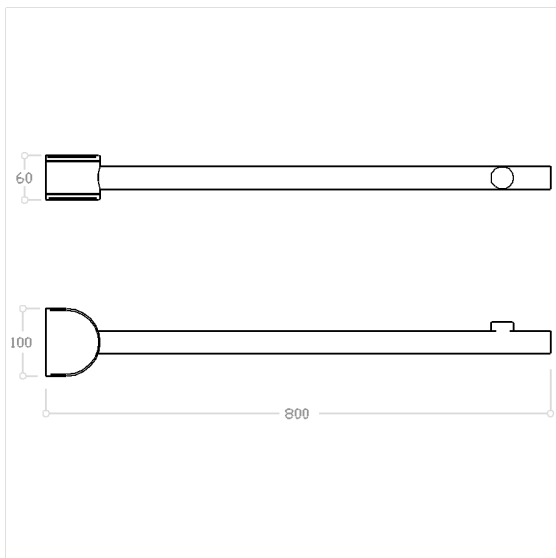

Nylon Care 300 Douche spatscherm

Artikelnummer: 0300488018

Product afbeelding

Technische specificatie

Productgroep	0700
Product	Douche spatscherm
Lengte	800 mm
Materiaal	Polyamide
Oppervlak	Hoogglans
Diameter	34 mm
Kleur	verkrijgbaar in de Nylon kleuren

Technische tekening

Productbeschrijving

- Nylon Care als beproefde productfamilie met een breed scala aan varianten via drie series voor de meest uiteenlopende eisen
- verstevigd met een tegen roest beschermde stalen kern
- opklapbaar
- wordt automatisch in de verticale positie gehouden
- met instelbare rem
- met staalversterkte scharnieren
- verborgen fixatie
- voor bevestiging aan muur
- Kan niet gebruikt worden als steungreep