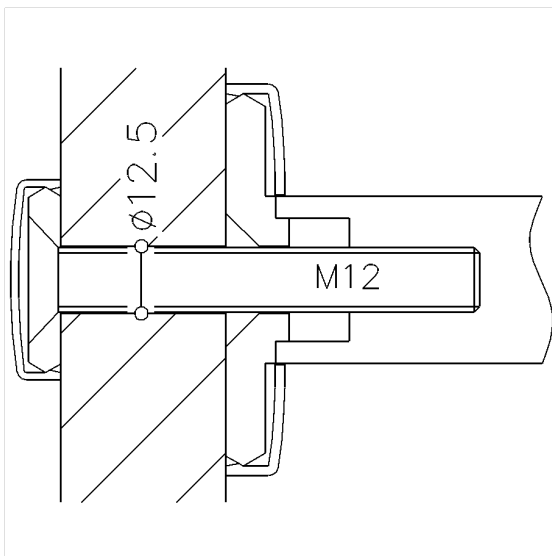

## Baubeschlag - Nylon Montagesets

Montageset

Bestellnummer: 0381170016

### Technische Daten

Produktgruppe	1700
Produkt	Montageset
Farbe	lieferbar in den Nylon Farben

### Produktbeschreibung

- Einzelbefestigung mit Rosette für verdeckte Einschraubmontage von der Rückseite mit Abdeckrossette an Holz-, Kunststoff- und Metalltüren, für Ø 31 mm - 34 mm, Bohrloch Ø 12,5 mm