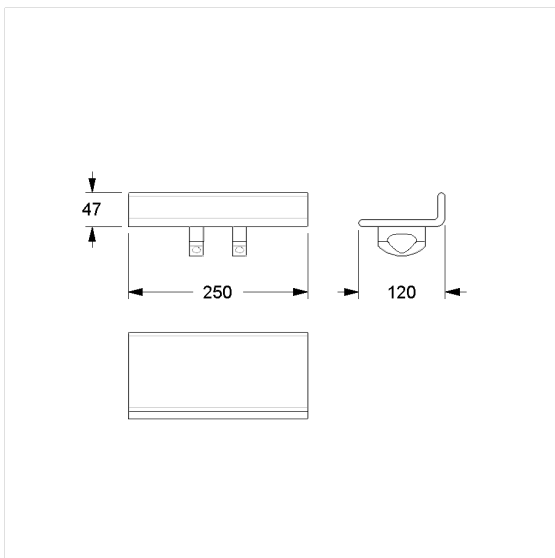

Care Solutions · Cavere Care Accessories

Cavere Care Douche legborde,
voor het in elkaar schroeven

Artikelnummer: 7515250092

Product afbeelding

Technische specificatie

Productgroep	7010
Product	Douche legborde, voor het in elkaar schroeven
Lengte	250 mm
Breedte	130 mm
Hoogte	90 mm
oppervlakte	300 cm ²
Materiaal	aluminium
Oppervlak	krasbestendige poedercoating met antibacteriële bescherming (uitgezonderd 091 carbon zwart)
Kleur	verkrijgbaar in de Cavere kleuren

Technische tekening

Productbeschrijving

- Cavere Care is een bekronde serie met een uitstekend ontwerp voor alle toepassingen
- voor het schroeven aan Cavere Care douche steungrepen en Care Wastafel
- kan met de muur aan de voor- of achterkant worden gemonteerd