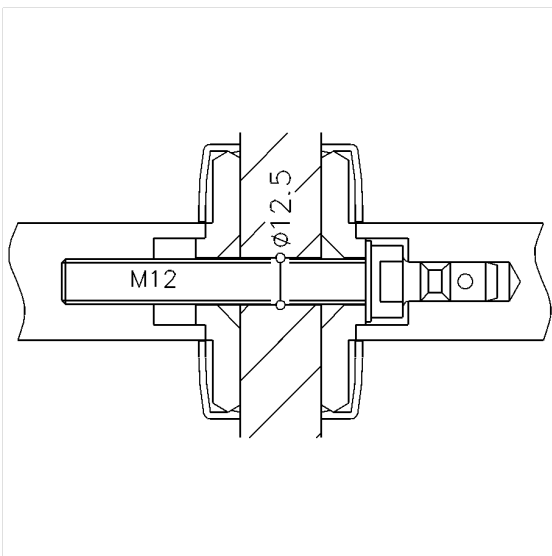

Baubeschlag - Nylon Montagesets

Montageset

Bestellnummer: 0365160016

Produktbild

Technische Daten

Produktgruppe	1700
Produkt	Montageset
Farbe	lieferbar in den Nylon Farben

Technische Zeichnung

Produktbeschreibung

- Paarweise Befestigung mit Rosetten an Holz-, Kunststoff- und Metalltüren, für Durchmesser 31 - 34 mm, Bohrloch Ø 12,5 mm, Rosetten Ø 70 mm