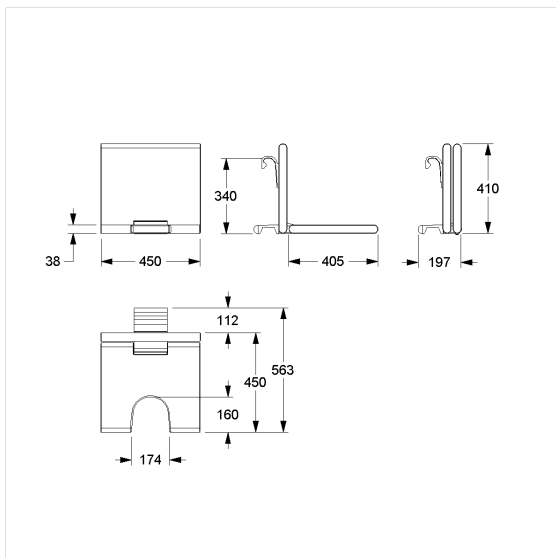

### Technische specificatie

Productgroep	7000
Product	Hangzitje, met uitsparing
Lengte	450 mm
Hoogte	406 mm
Breedte	563 mm
Materiaal	aluminium, Polster uit PUR integraalschuim
Oppervlak	krasbestendige poedercoating met antibacteriële bescherming (uitgezonderd 091 carbon zwart)
Kleur	verkrijgbaar in de Cavere kleuren, polster antraciet
Belasting	max. 150 kg

### Productbeschrijving

- Cavere Care is een bekronde serie met een uitstekend ontwerp voor alle toepassingen
- voor het ophangen in Cavere Care Steungreepen in hoekvorm
- Polster met een tegen roest beschermde stalen kern
- met instelbare rem
- wordt automatisch in de verticale positie gehouden
- voor douchesteungreep bovenrand 770 - 800 mm
- kan achteraf worden uitgerust met Armsteunen 7843100
- belastbaarheid: max. 150 kg volgens ISO17966:2016, statisch getest tot 200 kg