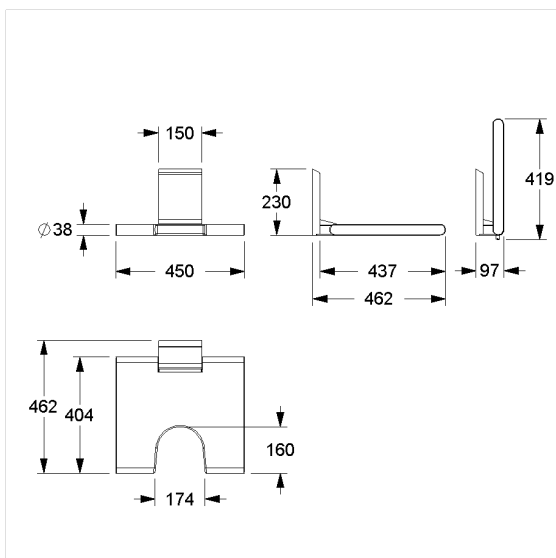

Cavere Care Chrome

Cavere Care Chrome opklapbaar zitje vario,
met uitsparing

Artikelnummer: 9844456300

Product afbeelding

Technische specificatie

Productgroep	7000
Product	opklapbaar zitje, met uitsparing
System	vario, met grondplaat
Lengte	462 mm
Hoogte	230 mm
Breedte	450 mm
Materiaal	aluminium, Polster uit PUR integraalschuim
Oppervlak	glanzend chroom
Kleur	Cavere Chrome (300), polster antraciet
Belasting	max. 150 kg

Technische tekening

Productbeschrijving

- Cavere Care is een bekronde serie met een uitstekend ontwerp voor alle toepassingen
- Polster met een tegen roest beschermde stalen kern
- met instelbare rem
- wordt automatisch in de verticale positie gehouden
- eenvoudige montage of demontage door ophanging aan grondplaat vario
- verborgen fixatie
- bij lichte wanden is een vulling van ten minste 20 mm dik meervoudig verlijmt hout nodig
- de montageset moet worden bepaald aan de hand van de bouwkundige omstandigheden en afzonderlijk worden besteld