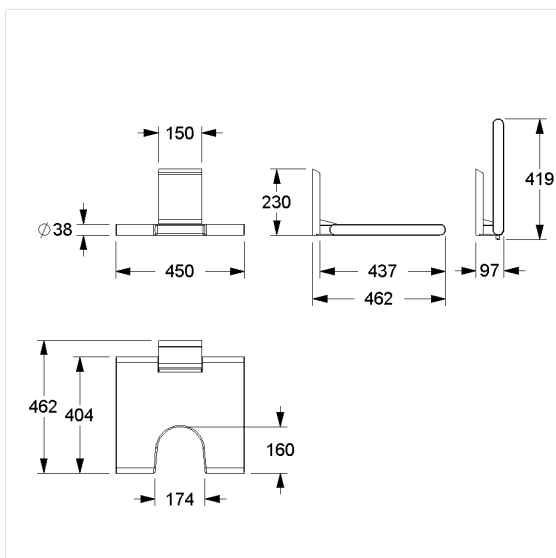

Care Solutions · Cavere Care Chrome

Cavere Care Chrome opklapbaar zitje vario,
met uitsparing

Artikelnummer: 9844456300

Product afbeelding

Technische specificatie

Productgroep	7000
Product	opklapbaar zitje, met uitsparing
System	vario, met grondplaat
Lengte	462 mm
Hoogte	230 mm
Breedte	450 mm
Materiaal	aluminium, Polster uit PUR integraalschuim
Oppervlak	glanzend chroom
Kleur	Cavere Chrome (300), Polster zwart
Belasting	max. 150 kg

Technische tekening

Productbeschrijving

- Polster met een tegen roest beschermde stalen kern
- met instelbare rem
- wordt automatisch in de verticale positie gehouden
- eenvoudige montage of demontage door ophanging aan grondplaat vario
- verborgen fixatie
- bij lichte wanden is een vulling van ten minste 20 mm dik meervoudig verlijmt hout nodig
- de montageset moet worden bepaald aan de hand van de bouwkundige omstandigheden en afzonderlijk worden besteld