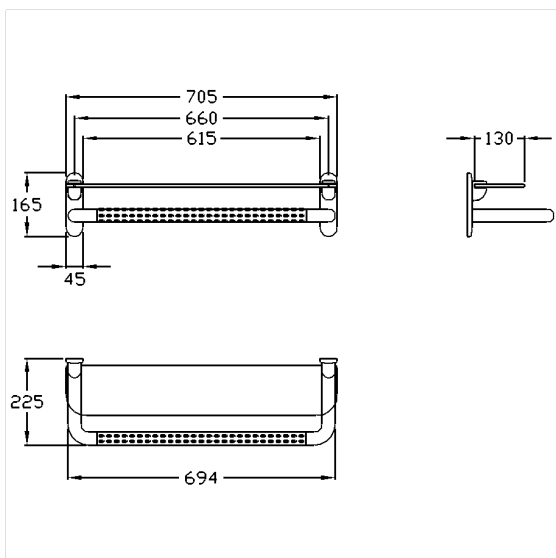

Nylon Care Glazen planchet,  
met Handgreep

Artikelnummer: 0953600018

### Technische specificatie

|              |   |
|--------------|---|
| Productgroep | 1500  |
| Product      | Glazen planchet, met Handgreep  |
| Lengte       | 705 mm  |
| Breedte      | 225 mm  |
| Hoogte       | 165 mm  |
| Materiaal    | Glas, Greep uit Polyamide   |
| Oppervlak    | Glas helder, Handgreep hoogglans met anti-slip gripzone door gestructureerd oppervlak |
| Kleur        | verkrijgbaar in de Nylon kleuren  |

### Productbeschrijving

- Nylon Care als beproefde productfamilie met een breed scala aan varianten via drie series voor de meest uiteenlopende eisen
- verstevigd met een tegen roest beschermde stalen kern
- glasplaat met afgeronde vormen, 8 mm dikte
- geschikt voor de montage voor spiegels met een breedte van 600 mm
- voor bevestiging aan muur
- verborgen fixatie