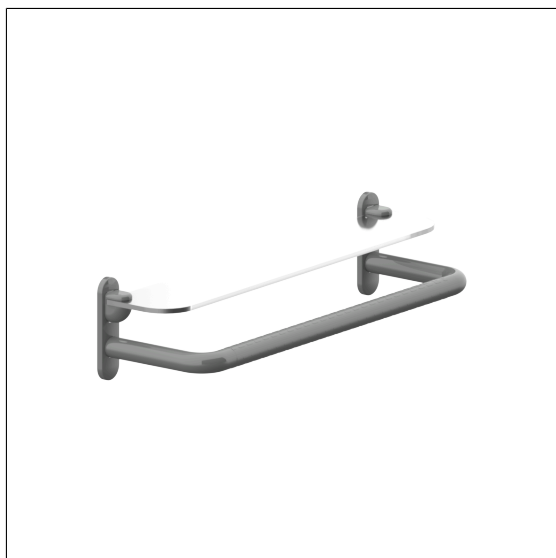

Nylon Care Glazen planchet,  
met Handgreep

Artikelnummer: 0953600018

### Product afbeelding

### Technische specificatie

|              |   |
|--------------|---|
| Productgroep | 1500  |
| Product      | Glazen planchet, met Handgreep  |
| Lengte       | 705 mm  |
| Breedte      | 225 mm  |
| Hoogte       | 165 mm  |
| Materiaal    | Glas, Greep uit Polyamide   |
| Oppervlak    | Glas helder, Handgreep hoogglans met anti-slip gripzone door gestructureerd oppervlak |
| Kleur        | verkrijgbaar in de Nylon kleuren  |

### Productbeschrijving

- Nylon Care als beproefde productfamilie met een breed scala aan varianten via drie series voor de meest uiteenlopende eisen
- verstevigd met een tegen roest beschermde stalen kern
- glasplaat met afgeronde vormen, 8 mm dikte
- geschikt voor de montage voor spiegels met een breedte van 600 mm
- voor bevestiging aan muur
- verborgen fixatie