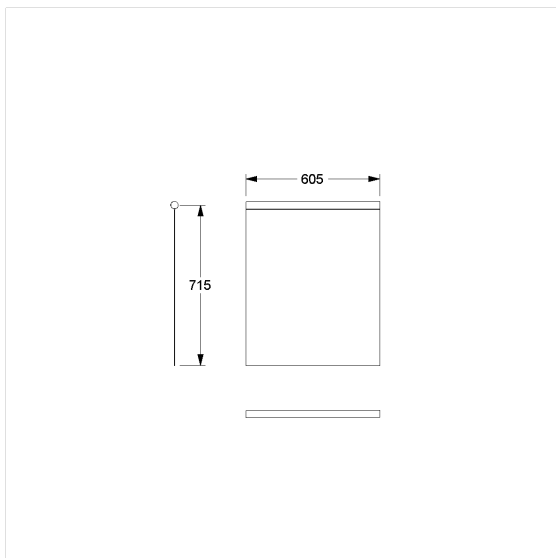

Care Solutions

Care Rideau anti-éclaboussure

Numéro d'article: 0787051059

Image du produit

Spécifications techniques

Groupe de produits	1900
Produit	Rideau anti-éclaboussure
Largeur	605 mm
Longueur	715 mm
Matériau	Tissu
Couleur	livrable en coloris des rideaux de douche

Dessin technique

Description produit

- Fongicide
- Pour barre d'appui pliante Cavere Care L= 850 mm
- Lavable jusqu'à 40°, convient pour une désinfection jusqu'à 60°
- Hydrofuge, à séchage rapide
- Finition par ourlets supérieur et latéraux, ourlet inférieur avec cordon de plomb enduit
- Avec fixation par velcro
- Disponible dans les couleurs de rideau de douche suivantes: 019 - blanc gaufré 051 - blanc à motifs ovales 052 - gris à motifs ovales 054 - blanc à rayures diagonales blanches 059 - blanc en Trevira CS
- Blanc en Trevira CS (059), classement B1, DIN 4102, difficilement inflammable
- Échantillons de couleurs disponibles sur demande
- Disponible en longueurs individuelles sur demande