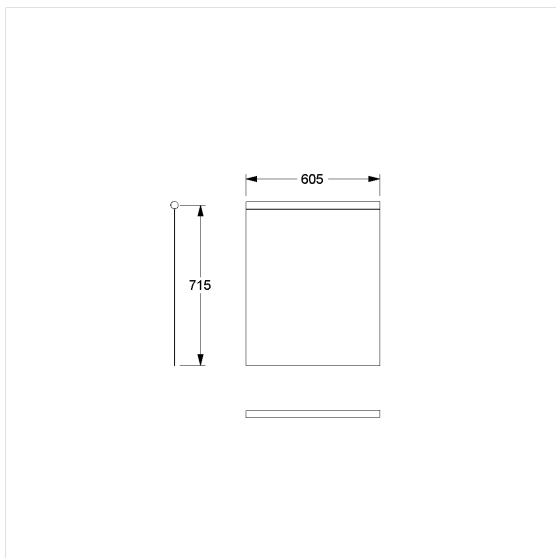

Care Rideau anti-éclaboussure

Numéro d'article: 0787051059

NORMBAU

PASSION FOR CARE

Image du produit

Spécifications techniques

Groupe de produits	1900
Produit	Rideau anti-éclaboussure
Compatible pour	pour Cavere
Largeur	605 mm
Longueur	715 mm
Matériau	Tissu
Couleur	livrable en coloris des rideaux de douche

Dessin technique

Description produit

- Fongicide
- Pour barre d'appui pliante Cavere Care L= 850 mm
- Lavable jusqu'à 40°, convient pour une désinfection jusqu'à 60°
- Hydrofuge, à séchage rapide
- Finition par ourlets supérieur et latéraux, ourlet inférieur avec cordon de plomb enduit
- Disponible dans les couleurs de rideau de douche suivantes:019 - blanc gaufré051 - blanc à motifs ovales052 - gris à motifs ovales054 - blanc à rayures diagonales blanches059 - blanc en Trevira CS
- Blanc en Trevira CS (059), classement B1, DIN 4102, difficilement inflammable
- Avec fixation par velcro
- Échantillons de couleurs disponibles sur demande
- Disponible en longueurs individuelles sur demande