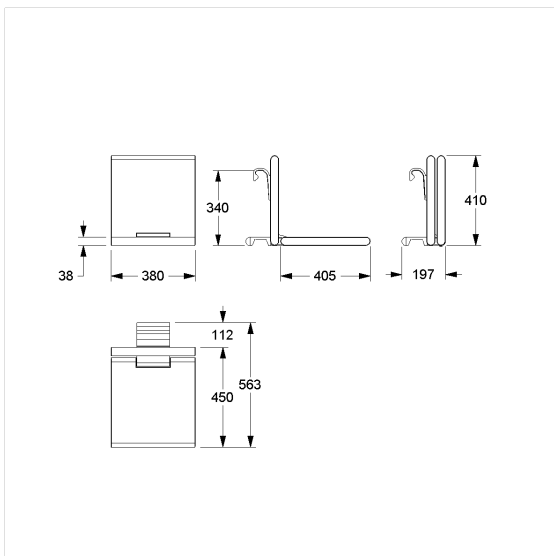

Care Solutions · Cavere Care Chrome

Cavere Care Chrome Hangzitje

Artikelnummer: 9847381395

Product afbeelding

Technische specificatie

Productgroep	7000
Product	Hangzitje
Lengte	380 mm
Hoogte	406 mm
Breedte	563 mm
Materiaal	aluminium, Polster uit PUR integraalschuim
Oppervlak	glanzend chroom
Kleur	verkrijgbaar in Chrome Wit (392) en in Chrome Antraciet-metallic (095), polster antraciet
Belasting	max. 150 kg

Technische tekening

Productbeschrijving

- Cavere Care is een bekronde serie met een uitstekend ontwerp voor alle toepassingen
- voor het ophangen in Cavere Care Chrome Steungreepen in hoekvorm
- met instelbare rem
- wordt automatisch in de verticale positie gehouden
- Polster met een tegen roest beschermde stalen kern
- kan achteraf worden uitgerust met Armsteunen 7843100