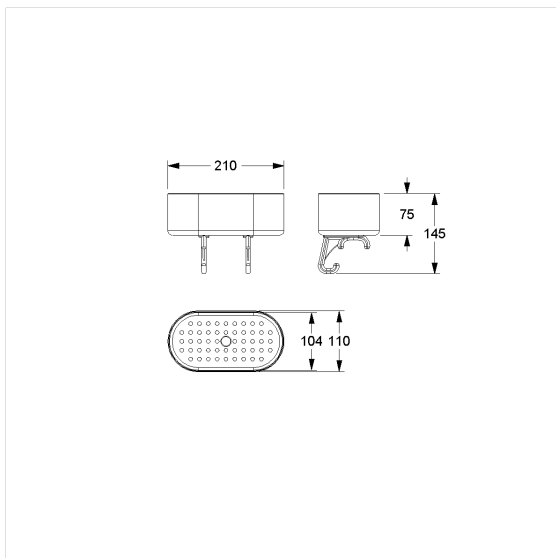

## Care Solutions · Cavere Care Accessories

Cavere Care Douche legborde,  
met klembevestiging

Artikelnummer: 7515210016

### Technische specificatie

Productgroep	7010
Product	Douche legborde, met klembevestiging
Lengte	210 mm
Breedte	110 mm
Hoogte	75 mm
oppervlakte	200 cm <sup>2</sup>
Materiaal	Polyamide
Oppervlak	Hoogglans met antibacteriële bescherming
Kleur	Verkrijgbaar in de Nylon kleuren Zwart (016), Donkergrijs (018), Wit (019) en in Lichtgrijs manhattan (067)

### Productbeschrijving

- Cavere Care is een bekronde serie met een uitstekend ontwerp voor alle toepassingen
- voor clip-on aan Cavere Care Steungrepen in hoekvorm
- bakje met antislip noppenstructuur en afvoergaatje