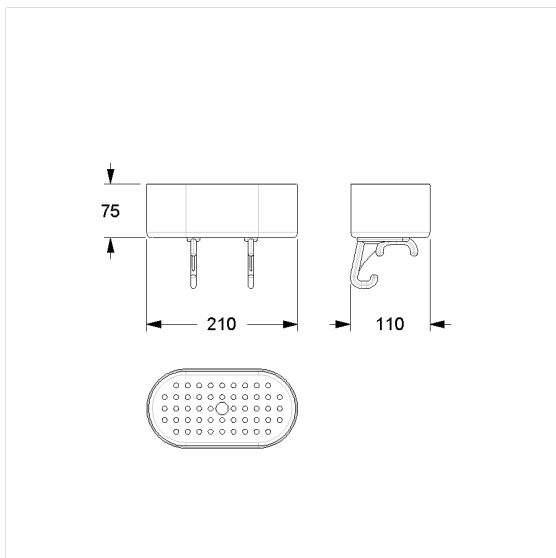

Care Solutions · Cavere Care Accessories

Cavere Care Douche legborde,
met klembevestiging

Artikelnummer: 7515210016

Product afbeelding

Technische specificatie

Productgroep	7010
Product	Douche legborde, met klembevestiging
Lengte	210 mm
Breedte	110 mm
Hoogte	75 mm
oppervlakte	200 cm ²
Materiaal	Polyamide
Oppervlak	Hoogglans met antibacteriële bescherming
Kleur	Verkrijgbaar in de Nylon kleuren Zwart (016), Donkergrijs (018), Wit (019) en in Lichtgrijs manhattan (067)

Technische tekening

Productbeschrijving

- Cavere Care is een bekronde serie met een uitstekend ontwerp voor alle toepassingen
- voor clip-on aan Cavere Care Steungreepen in hoekvorm
- bakje met antislip noppenstructuur en afvoergaatje