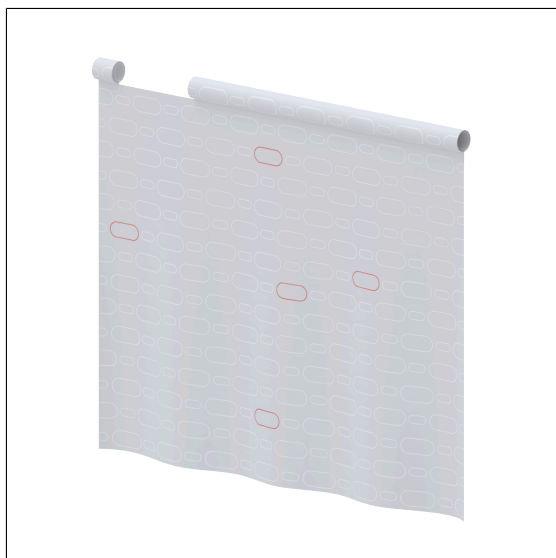

Care Douchegordijn voor douche spatscherm

Artikelnummer: 0787052052

### Product afbeelding

### Technische specificatie

Productgroep	1900
Product	Douchegordijn voor douche spatscherm
Breedte	850 mm
Lengte	700 mm
Materiaal	Polyester
Kleur	verkrijgbaar in de kleuren van de douchegordijn

### Productbeschrijving

- antibacterieel en schimmeldodend
- voor Cavere Care en NylIn Care 400 douche spatscherm
- wasbaar op 40°, geschikt voor desinfectie tot 60 graden
- sneldrogend en waterafstotend
- voorzien van een zoom rondom en loodstrip aan de onderzijde
- met klittenbandsluiting
- verkrijgbaar in de volgende Douchegordijnen kleuren:
  - 019 - Wit met structuur
  - 051 - Wit ovaal patroon
  - 052 - Grijs ovaal patroon
  - 054 - Wit diagonale strepen
  - 059 - Wit uit Trevira CS
- kleur wit uit Trevira CS (059) brandvertrager volgens DIN 4102, Bouwmateriaal klasse B1
- kleurmonsters op aanvraag beschikbaar
- ook beschikbaar in individuele lengtes op aanvraag