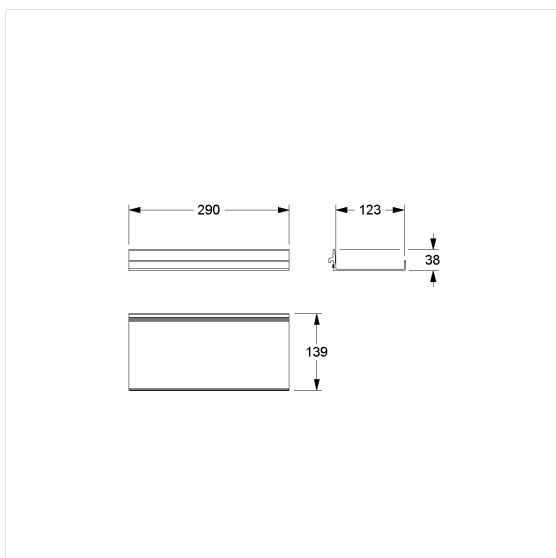

Cavere Care FlexPlanchet

Artikelnummer: 7100010095

Product afbeelding

Technische specificatie

Productgroep	7010
Product	FlexPlanchet
Lengte	290 mm
Breedte	123 mm
Hoogte	38 mm
oppervlakte	356 cm ²
Materiaal	aluminium
Oppervlak	krasbestendige poedercoating met antibacteriële bescherming (uitgezonderd 091 carbon zwart)
Kleur	verkrijgbaar in de Cavere kleuren
Belasting	max. 10 kg

Technische tekening

Productbeschrijving

- Cavere FlexCare als modulair railsysteem voor accessoires
- voor het ophangen in Cavere FlexRail
- kan tussen de stangen van de Cavere Flex handdoekhouder worden gemonteerd om ruimte te besparen