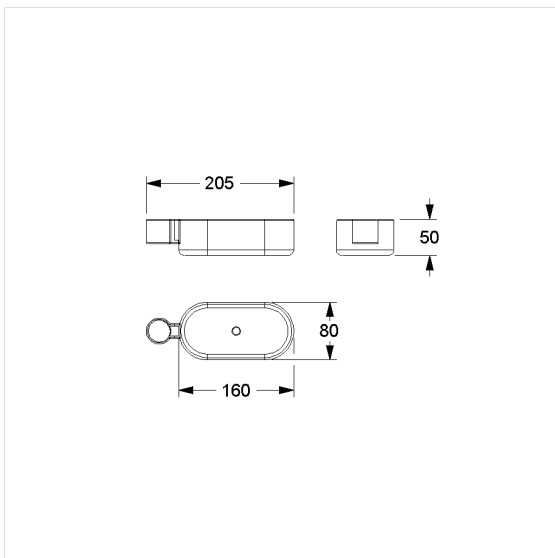

Dessin technique

Description produit

- Nylon Care en tant que famille de produits éprouvée avec une grande diversité de variantes grâce à trois séries répondant aux exigences les plus diverses
- pour Nylon Care Barre de douche
- surface de rangement avec trou d'écoulement