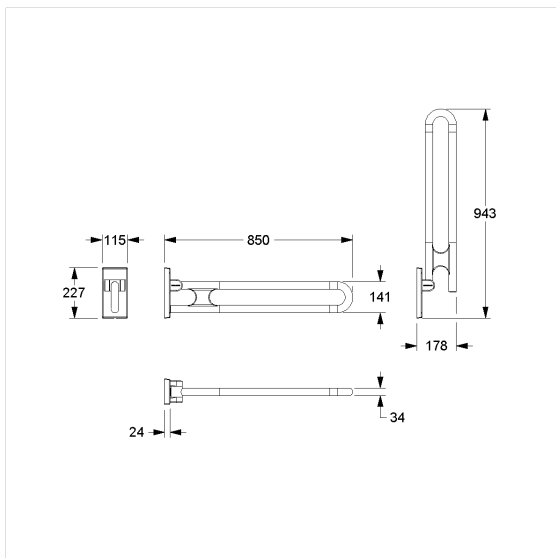

Verso Care Duo

Verso Care Duo Opklapbare muursteun vario

Artikelnummer: 3500450912

Product afbeelding

Technische specificatie

Productgroep	3800
Product	Opklapbare muursteun
System	vario, met grondplaat
Lengte	850 mm
Diameter	34 mm
Materiaal	Polyamide, grondplaat uit roestvrij staal
Oppervlak	Hoogglans
Kleur	Rood-Wit (912)
Versie	links en rechts
Belasting	max. 100 kg

Technische tekening

Productbeschrijving

- Verso Care Duo vergemakkelijkt de oriëntatie dankzij hoge contrast kleurencombinatie
- met instelbare rem
- met robuuste en onderhoudsvrije scharnier
- verstevigd met een tegen roest beschermde stalen kern
- eenvoudige montage of demontage door ophanging aan grondplaat vario
- verborgen fixatie
- bij lichte wanden is een vulling van ten minste 20 mm dik meervoudig verlijmt hout nodig
- kan achteraf worden uitgerust met Nylon Care Toiletpapierhouder 0449120, optionele met permanente bescherming tegen bacteriën 4449120
- TÜV produktcontrole certificaat
- belastbaarheid: max. 100 kg volgens ISO17966:2016, statisch geatest tot 150 kg
- belastbaarheid: max. 125 kg volgens ISO17966:2016, statisch geatest tot 150 kg
- CE gecertificeerd
- voldoet aan DIN 18040 en ÖNORM B1600
- de montageset moet worden bepaald aan de hand van de bouwkundige omstandigheden en afzonderlijk worden besteld