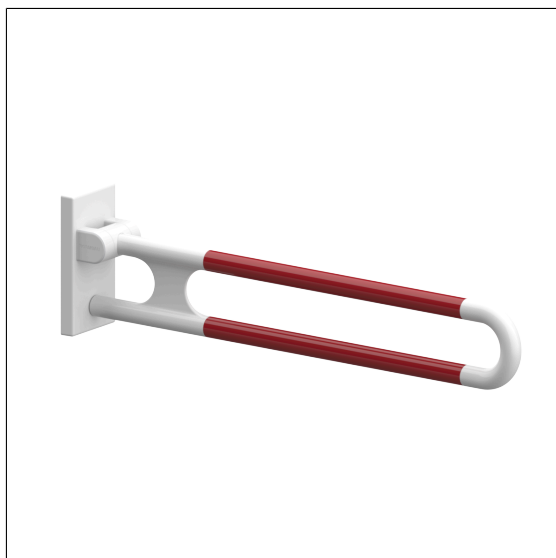

Verso Care Duo

Verso Care Duo Opklapbare muursteun vario

Artikelnummer: 3500450912

Product afbeelding

Technische specificatie

Productgroep	3800
Product	Opklapbare muursteun
System	vario, met grondplaat
Lengte	850 mm
Diameter	34 mm
Materiaal	Polyamide, grondplaat uit roestvrij staal
Oppervlak	Hoogglans
Kleur	Rood-Wit (912)
Versie	links en rechts
Belasting	max. 100 kg

Technische tekening

Productbeschrijving

- Verso Care Duo vergemakkelijkt de oriëntatie dankzij hoge contrast kleurencombinatie
- met instelbare rem
- met robuuste en onderhoudsvrije scharnier
- verstevigd met een tegen roest beschermde stalen kern
- eenvoudige montage of demontage door ophanging aan grondplaat vario
- verborgen fixatie
- bij lichte wanden is een vulling van ten minste 20 mm dik meervoudig verlijmt hout nodig
- kan achteraf worden uitgerust met Nylon Care Toiletpapierhouder 0449120, optionele met permanente bescherming tegen bacteriën 4449120
- TÜV produktcontrole certificaat
- belastbaarheid: max. 100 kg volgens ISO17966:2016, statisch geatest tot 150 kg
- belastbaarheid: max. 125 kg volgens ISO17966:2016, statisch geatest tot 150 kg
- CE gecertificeerd
- voldoet aan DIN 18040 en ÖNORM B1600
- de montageset moet worden bepaald aan de hand van de bouwkundige omstandigheden en afzonderlijk worden besteld