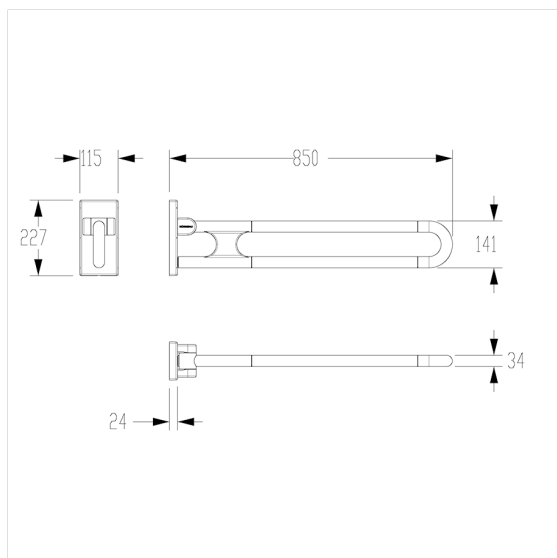

### Technische specificatie

Productgroep	3800
Product	Opklapbare muursteun
System	vario, met grondplaat
Lengte	850 mm
Diameter	34 mm
Materiaal	Polyamide, grondplaat uit roestvrij staal
Oppervlak	Hoogglans
Kleur	Rood-Wit (912)
Versie	links en rechts
Belasting	max. 100 kg

### Productbeschrijving

- Verso Care Duo vergemakkelijkt de oriëntatie dankzij hoge contrast kleurencombinatie
- met instelbare rem
- met robuuste en onderhoudsvrije scharnier
- verstevigd met een tegen roest beschermde stalen kern
- eenvoudige montage of demontage door ophanging aan grondplaat vario
- verborgen fixatie
- bij lichte wanden is een vulling van ten minste 20 mm dik meervoudig verlijmt hout nodig
- kan achteraf worden uitgerust met Nylon Care Toiletpapierhouder 0449120, optionele met permanente bescherming tegen bacteriën 4449120
- kan achteraf worden uitgerust met Care Zender 0449010
- TÜV produktcontrole certificaat
- CE gecertificeerd
- voldoet aan DIN 18040 en ÖNORM B1600
- de montageset moet worden bepaald aan de hand van de bouwkundige omstandigheden en afzonderlijk worden besteld
- kan ook worden gebruikt als douche spatscherm in combinatie met Care douchedorijen voor douche spatscherm 0787013 / 0787014