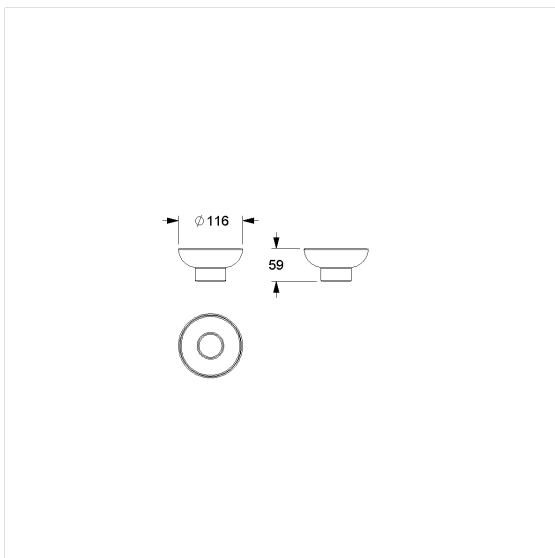

Inox Care los glas

Artikelnummer: 2290002000

Product afbeelding

Technische specificatie

Productgroep	5600
Product	los glas
Lengte	116 mm
Breedte	116 mm
Hoogte	59 mm
Materiaal	Glas
Oppervlak	Satijn
Kleur	Kleurloos (000)

Technische tekening

Productbeschrijving

- Inox Care als robuuste en tijdloze klassieker met bacteriostatische eigenschappen
- voor Inox Care Zeephouder

000