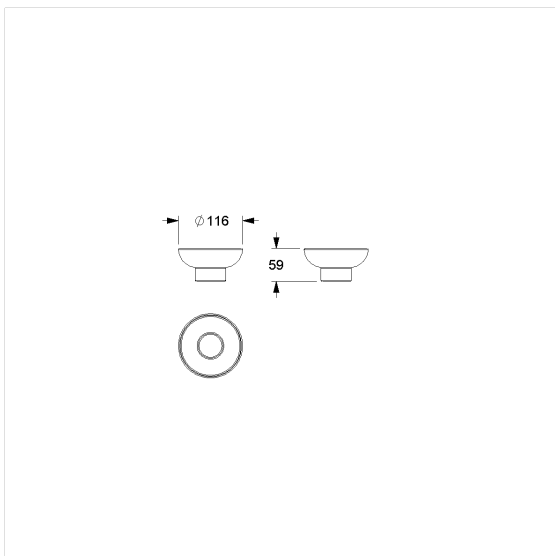

Inox Care los glas

Artikelnummer: 2290002000

Product afbeelding

Technische specificatie

Productgroep	5600
Product	los glas
Lengte	115 mm
Breedte	115 mm
Hoogte	60 mm
Materiaal	Glas
Oppervlak	Satijn
Kleur	Kleurloos (000)

Technische tekening

Productbeschrijving

- Inox Care als robuuste en tijdloze klassieker met bacteriostatische eigenschappen
- voor Inox Care Zeephouder

000