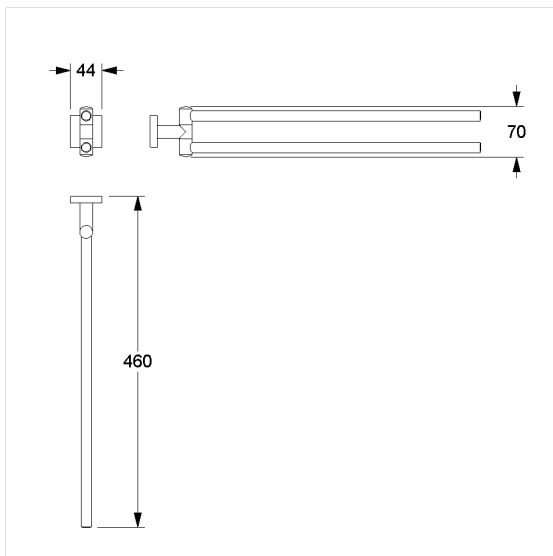

Care Solutions · Cavere Care Chrome Accessories

Cavere Care Chrome Handtuchhalter, schwenkbar

Artikelnummer: 9400582300

Produktbild

Technische Daten

Produktgruppe	7030
Produkt	Handtuchhalter, schwenkbar
Länge	460 mm
Breite	70 mm
Höhe	60 mm
Material	Messing
Oberfläche	chrome glänzend
Farbe	Cavere Chrome (300)

Technische Zeichnung

Produktbeschreibung

- Cavere Care als prämierte Produktfamilie mit ausgezeichnetem Design für alle Ansprüche
- Halter mit zwei Handtuchstangen
- Handtuchstangen unabhängig voneinander schwenkbar
- zum Aufhängen von Handtüchern
- zur Wandmontage
- verdeckte Verschraubung
- Lieferung mit Montagematerial