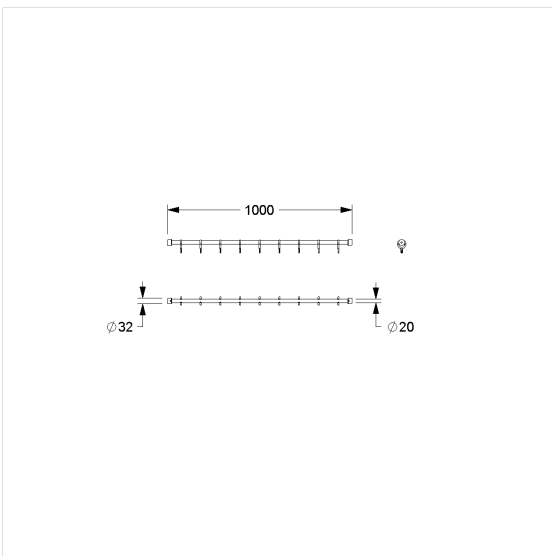

Care Solutions · Inox Care

Inox Care Duschvorhangstange,
mit Vorhangringen

Artikelnummer: 2065220009

Produktbild

Technische Daten

Produktgruppe	5600
Produkt	Duschvorhangstange, mit Vorhangringen
Vorhangringe	12 St.
Form	I-Form
Länge	1000 mm
Material	Edelstahl, Werkstoff Nr. 1.4301 (A2, AISI 304), Vorhangringe aus Polyamid
Oberfläche	fein matt
Durchmesser	20 mm
Farbe	Edelstahl (009)

Technische Zeichnung

Produktbeschreibung

- Inox Care als robuster und zeitloser Klassiker mit bakteriostatischen Eigenschaften
- auf Maß kürzbar
- Anschlussgewinde für Deckenabhängung auf Anfrage
- Nylon Vorhangringe in Dunkelgrau (018)
- Wandanschluss mit axialer Befestigungsschraube
- bei Leichtbauwänden wird eine Hinterfütterung aus mind. 20 mm dickem mehrschichtverleimtem Holz benötigt
- erweiterbar mit Care Duschvorhängen
- Lieferung mit Edelstahl Torx-Schrauben $\varnothing 6 \times 70$ mm und Dübeln
- auf Anfrage in individuellen Längen lieferbar