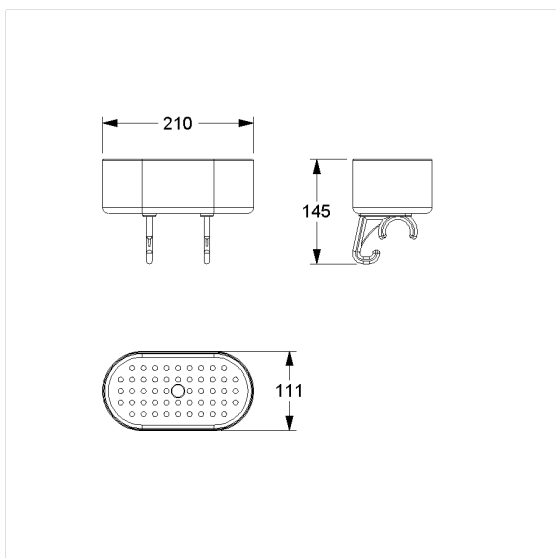

Care Douche legborde,
met klembevestiging

Artikelnummer: 0925350028

NORMBAU

PASSION FOR CARE

Product afbeelding

Technische specificatie

Productgroep	0200
Product	Douche legborde, met klembevestiging
Lengte	210 mm
Breedte	111 mm
Hoogte	145 mm
oppervlakte	200 cm ²
Materiaal	Polyamide
Oppervlak	Hoogglans
Kleur	verkrijgbaar in de Nylon kleuren

Technische tekening

Productbeschrijving

- voor clip-on aan Inox Care en Nylon Care Steungreepen in hoekvorm
- bakje met antislip noppenstructuur en afvoergaatje