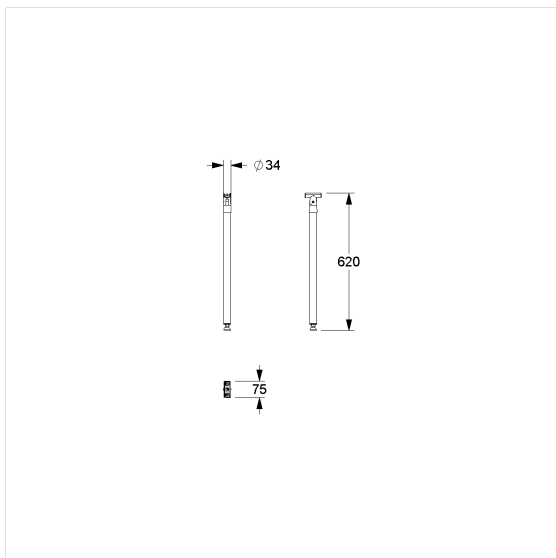

Eco Care Vloersteun,
achteraf in te bouwen

Artikelnummer: 1449332018

Product afbeelding

Technische specificatie

Productgroep	3700
Product	Vloersteun, achteraf in te bouwen
Lengte	75 mm
Breedte	35 mm
Hoogte	615 mm
Diameter	32 mm
Materiaal	roestvrij staal, grondstof n° 1.4301 (A2, AISI 304), polyamide verbinding
Oppervlak	fijn-mat
Kleur	Donkergrijs (018)

Technische tekening

Productbeschrijving

- Eco Care is een solide en interessant geprijsde Care Solution
- de vloersteun is een support in geval van ontoereikende wandcondities, de resulterende krachten op de muurbeugel kunnen hierdoor worden verminderd
- met anti-slip vlak onder aan de poot, kleur zwart
- voor Eco Care opklapbare muursteun