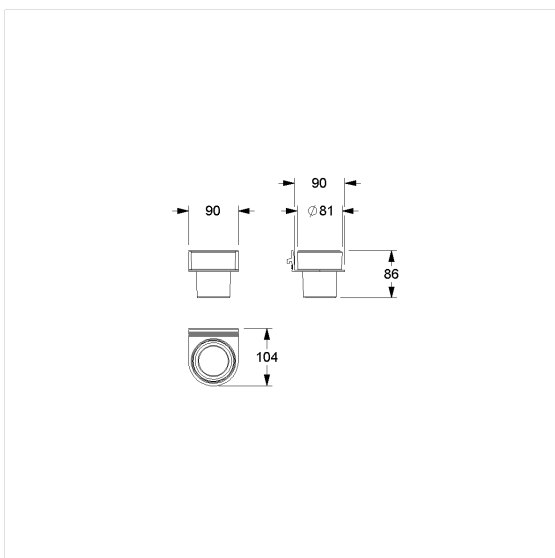

Technische tekening

Productbeschrijving

- Cavere FlexCare als modulair railsysteem voor accessoires
- voor het ophangen in Cavere FlexRail
- glas afneembaar voor reiniging

Antibac

091 092 093 095 096