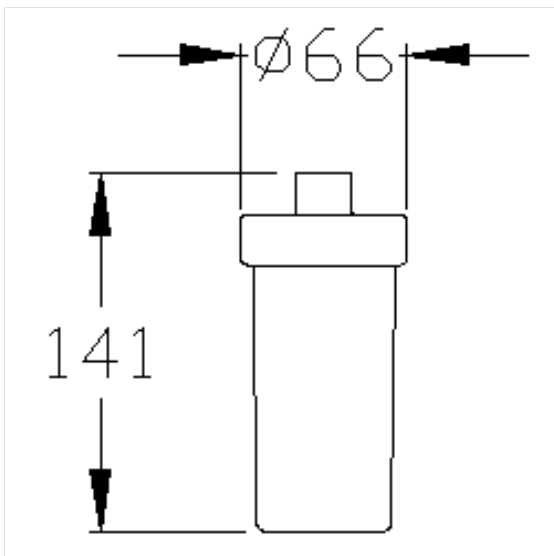

Care Solutions · Cavere Care Chrome Accessories

Cavere Care Chrome losse fles

Artikelnummer: 9400461000

Product afbeelding

Technische specificatie

Productgroep	7030
Product	losse fles
Lengte	135 mm
Breedte	62 mm
Hoogte	62 mm
Materiaal	Glas
Oppervlak	Satijn
Kleur	Kleurloos (000)

Technische tekening

Productbeschrijving

- Cavere Care is een bekroonde serie met een uitstekend ontwerp voor alle toepassingen
- voor Cavere Care Chrome Zeepdispenser

000