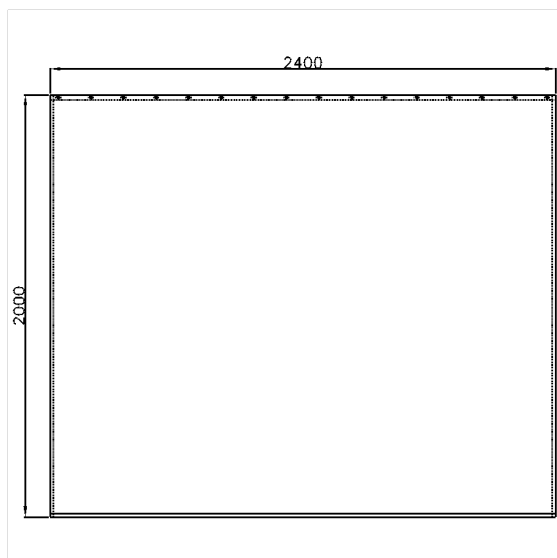

Dessin technique

Description produit

- Pour Care Tringles de douche
- Fongicide
- Lavable jusqu'à 40°, convient pour une désinfection jusqu'à 60°
- Hydrofuge, à séchage rapide
- Avec œillets en laiton nickelé pour anneaux
- Finition par ourlets supérieur et latéraux, ourlet inférieur avec cordon de plomb enduit
- Disponible dans les couleurs de rideau de douche suivantes: 019 - blanc gaufré 051 - blanc à motifs ovales 052 - gris à motifs ovales 054 - blanc à rayures diagonales blanches 059 - blanc en Trevira CS
- Blanc en Trevira CS (059), classement B1, DIN 4102, difficilement inflammable
- Échantillons de couleurs disponibles sur demande
- Disponible en longueurs individuelles sur demande