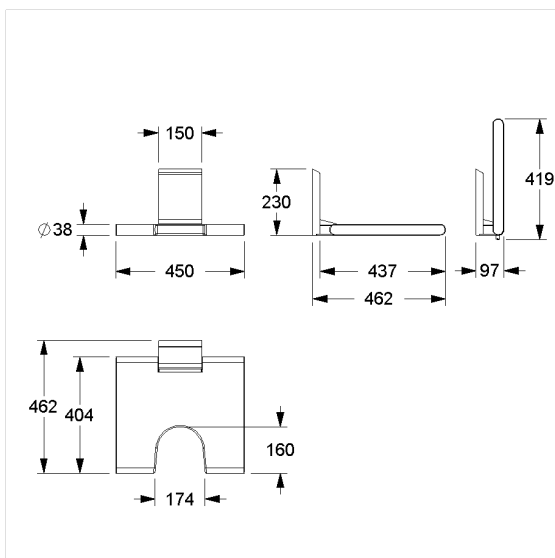

Technische tekening

Productbeschrijving

- Cavere Care is een bekronde serie met een uitstekend ontwerp voor alle toepassingen
- Polster met een tegen roest beschermde stalen kern
- met instelbare rem
- wordt automatisch in de verticale positie gehouden
- eenvoudige montage of demontage door ophanging aan grondplaat vario
- verborgen fixatie
- bij lichte wanden is een vulling van ten minste 20 mm dik meervoudig verlijmt hout nodig
- belastbaarheid: max. 150 kg volgens ISO17966:2016, statisch geatst tot 200 kg
- de montageset moet worden bepaald aan de hand van de bouwkundige omstandigheden en afzonderlijk worden besteld

Antibac Vario

091 092 093 095 096