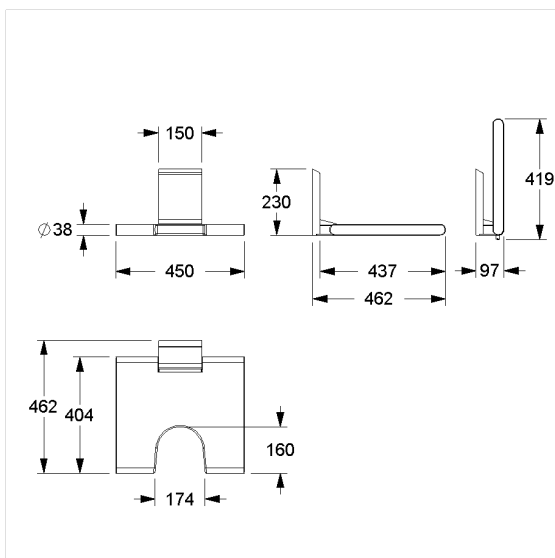

Care Solutions · Cavere Care

Cavere Care opklapbaar zitje vario,
met uitsparing

Artikelnummer: 7844456095

Product afbeelding

Technische specificatie

Productgroep	7000
Product	opklapbaar zitje, met uitsparing
System	vario, met grondplaat
Lengte	462 mm
Hoogte	230 mm
Breedte	450 mm
Materiaal	aluminium, Polster uit PUR integraalschuim
Oppervlak	krasbestendige poedercoating met antibacteriële bescherming (uitgezonderd 091 carbon zwart)
Kleur	verkrijgbaar in de Cavere kleuren, Polster zwart
Belasting	max. 150 kg

Technische tekening

Productbeschrijving

- Polster met een tegen roest beschermde stalen kern
- met instelbare rem
- wordt automatisch in de verticale positie gehouden
- eenvoudige montage of demontage door ophanging aan grondplaat vario
- verborgen fixatie
- bij lichte wanden is een vulling van ten minste 20 mm dik meervoudig verlijmt hout nodig
- de montageset moet worden bepaald aan de hand van de bouwkundige omstandigheden en afzonderlijk worden besteld