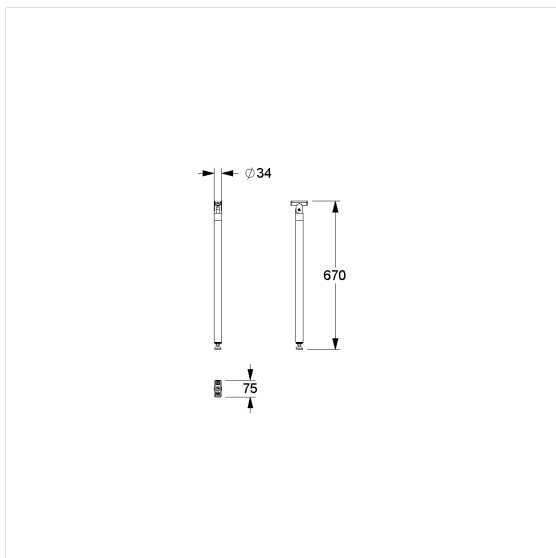

Eco Care Vloersteun,
achteraf in te bouwen

Artikelnummer: 1449222019

Product afbeelding

Technische specificatie

Productgroep	3700
Product	Vloersteun, achteraf in te bouwen
Lengte	34 mm
Breedte	76 mm
Hoogte	666 mm
Diameter	34 mm
Materiaal	Polyamide
Oppervlak	Hoogglans met antibacteriële bescherming
Kleur	Wit (019)

Technische tekening

Productbeschrijving

- Eco Care is een solide en interessant geprijsde Care Solution
- voor Eco Care opklapbare muursteun
- met anti-slip vlak onder aan de poot, kleur zwart
- de vloersteun is een support in geval van ontoereikende wandcondities, de resulterende krachten op de muurbeugel kunnen hierdoor worden verminderd