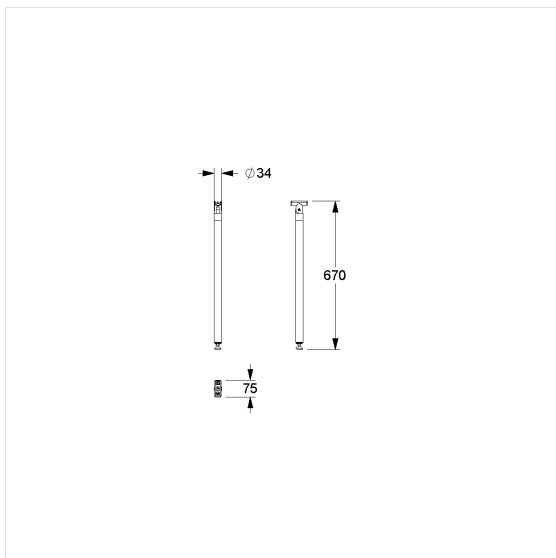

Eco Care Vloersteun,
achteraf in te bouwen

Artikelnummer: 1449222019

Product afbeelding

Technische specificatie

Productgroep	3700
Product	Vloersteun, achteraf in te bouwen
Lengte	34 mm
Breedte	76 mm
Hoogte	666 mm
Diameter	34 mm
Materiaal	Polyamide
Oppervlak	krasbestendige poedercoating met antibacteriële bescherming
Kleur	Wit (019)

Technische tekening

Productbeschrijving

- Eco Care is een solide en interessant geprijsde Care Solution
- voor Eco Care opklapbare muursteun
- met anti-slip vlak onder aan de poot, kleur zwart
- de vloersteun is een support in geval van ontoereikende wandcondities, de resulterende krachten op de muurbeugel kunnen hierdoor worden verminderd