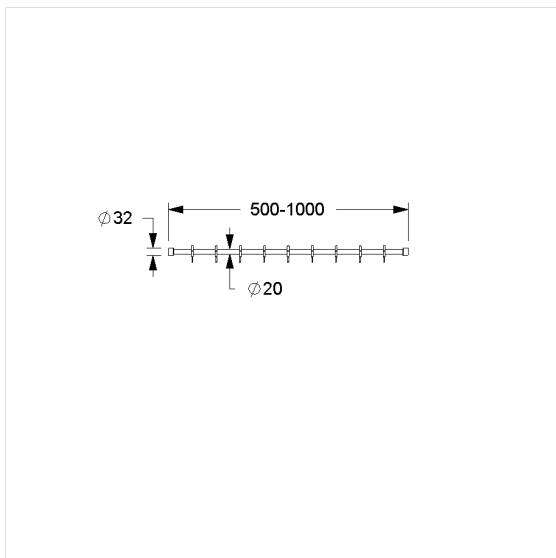

Technische tekening

Productbeschrijving

- Cavere Care is een bekronde serie met een uitstekend ontwerp voor alle toepassingen
- kan op maat ingekort worden
- aansluit profiel voor plafondbevestiging op aanvraag
- Nylon Gordijnringen aangepast aan de gekozen kleur van de Cavere Care douchegordijnstang:
  - 092 - Wit (019)
  - 093 - Manhattan (067)
  - 096 - Manhattan (067)
  - 095 - Donkergrijs (018)
  - 091 - Zwart (916)
- wandbevestiging met axiale bevestigings schroeven
- bij lichte wanden is een vulling van ten minste 20 mm dik meervoudig verlijmt hout nodig
- uitbreidbaar met Care Douchegordijnen
- levering met edelstaal torxschroeven $\varnothing 6 \times 60$ mm en pluggen
- ook beschikbaar in individuele lengtes op aanvraag

Antibac

091 092 093 095 096