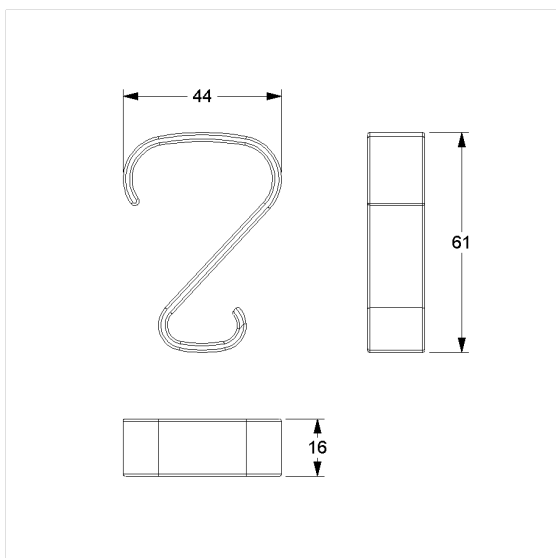

Care Solutions · Cavere Care Accessories

Cavere Care Haak,
achteraf in te bouwen

Artikelnummer: 7500140092

Product afbeelding

Technische specificatie

Productgroep	7010
Product	Haak, achteraf in te bouwen
Lengte	60 mm
Breedte	45 mm
Hoogte	15 mm
Materiaal	Polyamide
Oppervlak	krasbestendige poedercoating met antibacteriële bescherming (uitgezonderd 091 carbon zwart)
Kleur	verkrijgbaar in de Cavere kleuren

Technische tekening

Productbeschrijving

- Cavere Care is een bekronde serie met een uitstekend ontwerp voor alle toepassingen
- voor clip-on aan Cavere Care Steungrepen in hoekvorm en Care Wastafel
- veelzijdig gebruik in de doucheruimte
- voor het ophangen van gebruiksvoorwerpen