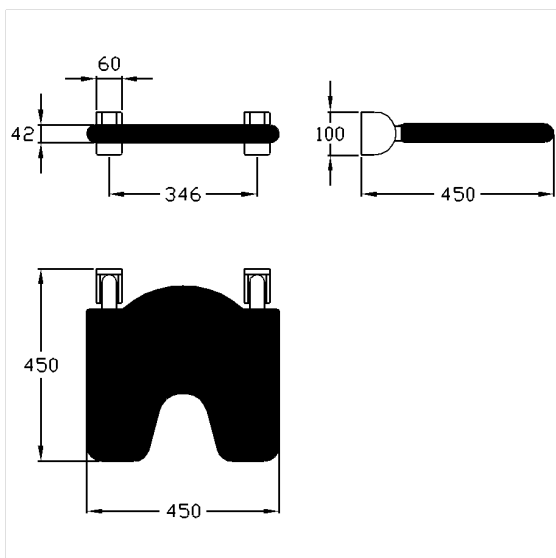

Nylon Care 300

Nylon Care 300 opklapbaar zitje,
met uitsparing

Artikelnummer: 0844020018

Product afbeelding

Technische specificatie

Productgroep	2000
Product	opklapbaar zitje, met uitsparing
Lengte	450 mm
Hoogte	100 mm
Breedte	450 mm
Materiaal	Polyamide, Polster uit PUR integraalschuim
Oppervlak	Hoogglans
Kleur	verkrijgbaar in de Nylon kleuren, Polster zwart
Belasting	max. 175 kg

Technische tekening

Productbeschrijving

- Nylon Care als beproefde productfamilie met een breed scala aan varianten via drie series voor de meest uiteenlopende eisen
- kussen met corrosiebeschermde doorlopende stalen kern
- met staal versterkte scharnieren
- met instelbare rem
- wordt automatisch in de verticale positie gehouden
- verstevigd met een tegen roest beschermde stalen kern
- verborgen fixatie
- bij lichte wanden is een vulling van ten minste 20 mm dik meervoudig verlijmt hout nodig
- belastbaarheid: max. 175 kg volgens ISO17966:2016, statisch geatest tot 200 kg
- de montageset moet worden bepaald aan de hand van de bouwkundige omstandigheden en afzonderlijk worden besteld