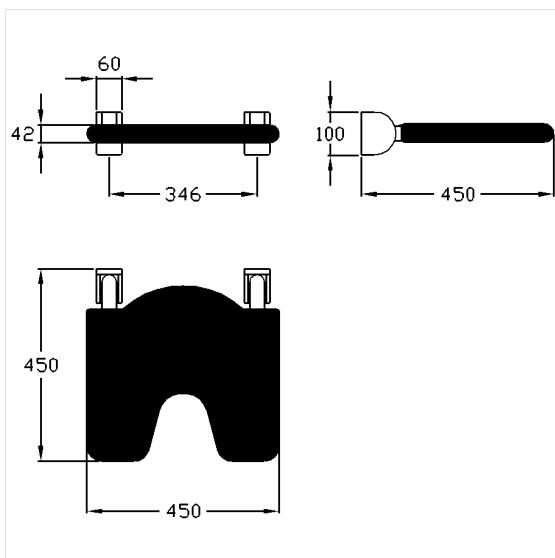

Technische tekening

Productbeschrijving

- Nylon Care als beproefde productfamilie met een breed scala aan varianten via drie series voor de meest uiteenlopende eisen
- kussen met corrosiebeschermde doorlopende stalen kern
- met staal versterkte scharnieren
- met instelbare rem
- wordt automatisch in de verticale positie gehouden
- verborgen fixatie
- bij lichte wanden is een vulling van ten minste 20 mm dik meervoudig verlijmt hout nodig
- de montageset moet worden bepaald aan de hand van de bouwkundige omstandigheden en afzonderlijk worden besteld