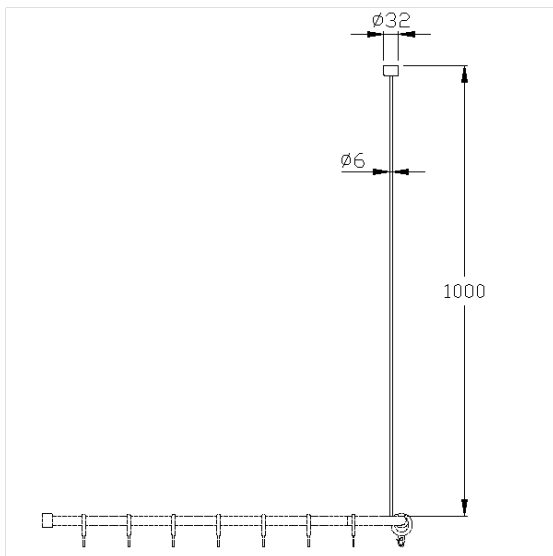

## Care Solutions · Cavere Care Chrome

Cavere Care Chrome Deckenabhängung

Artikelnummer: 9382060300

### Technische Daten

Produktgruppe	7010
Produkt	Deckenabhängung
Länge	1000 mm
Material	Aluminium
Oberfläche	chrome glänzend
Farbe	Cavere Chrome (300)

### Technische Zeichnung

### Produktbeschreibung

- Cavere Care als prämierte Produktfamilie mit ausgezeichnetem Design für alle Ansprüche
- für Cavere Care Chrome Duschvorhangstange
- zur Befestigung am Anschlussgewinde der Duschvorhangstange
- Deckenanschluss mit axialer Befestigungsschraube
- bei Leichtbauwänden wird eine Hinterfütterung aus mind. 20 mm dickem mehrschichtverleimtem Holz benötigt
- Deckenabhängung für Zwischendecke auf Anfrage
- Lieferung mit Edelstahl Torx-Schrauben  $\varnothing 6 \times 70$  mm und Dübeln