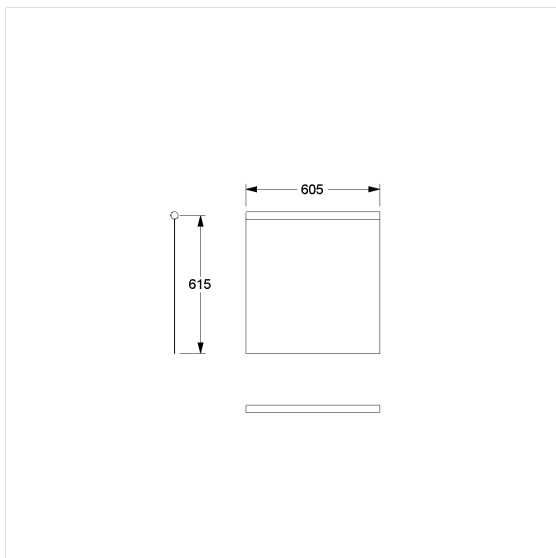

Care Rideau anti-éclaboussure

Numéro d'article: 0787056052

NORMBAU

PASSION FOR CARE

Image du produit

Spécifications techniques

Groupe de produits	1900
Produit	Rideau anti-éclaboussure
Largeur	605 mm
Longueur	615 mm
Matériau	Polyester
Couleur	livrable en coloris des rideaux de douche

Dessin technique

Description produit

- Protection antibactérienne durable et fongicide
- Pour barre d'appui pliante Cavere Care L= 850 mm
- Lavable jusqu'à 40°, convient pour une désinfection jusqu'à 60°
- Hydrofuge, à séchage rapide
- Finition par ourlets supérieur et latéraux, ourlet inférieur avec cordon de plomb enduit
- Avec fixation par velcro
- Disponible dans les couleurs de rideau de douche suivantes: 019 - blanc gaufré 051 - blanc à motifs ovales 052 - gris à motifs ovales 054 - blanc à rayures diagonales blanches 059 - blanc en Trevira CS
- Blanc en Trevira CS (059), classement B1, DIN 4102, difficilement inflammable
- Échantillons de couleurs disponibles sur demande
- Disponible en longueurs individuelles sur demande