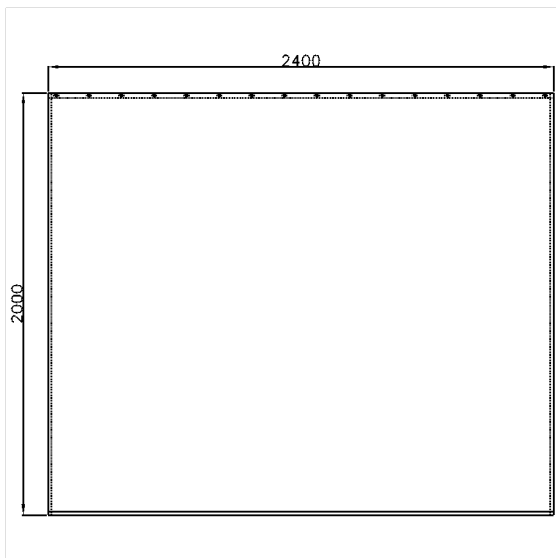

Technische tekening

Productbeschrijving

- voor Care Douchegordijnstangen
- antibacterieel en schimmeldodend
- wasbaar op 40°, geschikt voor desinfectie tot 60 graden
- sneldrogend en waterafstotend
- met messing vernikkelde ogen voor gordijnringen
- voorzien van een zoom rondom en loodstrip aan de onderzijde
- verkrijgbaar in de volgende Douchegordijnen kleuren:
  - 019 - Wit met structuur
  - 051 - Wit ovaal patroon
  - 052 - Grijs ovaal patroon
  - 054 - Wit diagonale strepen
  - 059 - Wit uit Trevira CS
- kleur wit uit Trevira CS (059) brandvertrager volgens DIN 4102, Bouwmateriaal klasse B1
- kleurmonsters op aanvraag beschikbaar
- ook beschikbaar in individuele lengtes op aanvraag