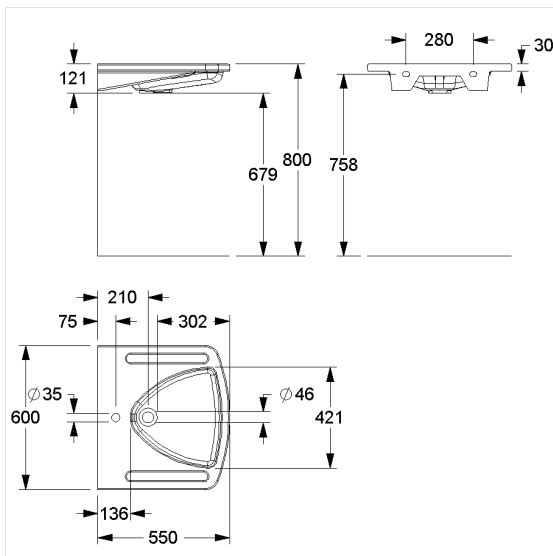

Cavere Care Wastafel,
met overloop, met kraangat

Artikelnummer: 7530650092

Product afbeelding

Technische specificatie

Productgroep	7010
Product	Wastafel, met overloop, met kraangat
Lengte	550 mm
Breedte	600 mm
Hoogte	120 mm
Materiaal	Mineraal gegoten
Oppervlak	glanzend, niet poreus
Belasting	max. 150 kg
Kleur	Cavere Wit (092)

Technische tekening

Productbeschrijving

- Cavere Care is een be kroonde serie met een uitstekend ontwerp voor alle toepassingen
- ergonomisch binnenbekken met brede uitsparing
- afgeronde vormgeving voor ondersteuning van de armen
- met planchet voor badkamerbenodigdheden
- met twee laterale grepen, kan ook worden gebruikt als handdoekhouder
- voor bevestiging met houtdraadbouten
- Reparatie set voor het wegwerken van beschadigingen is op aanvraag leverbaar
- door de platte onderkant toegankelijk voor rolstoelen norm DIN 18040 en ÖNORM B1600/1601
- levering met set voor overloop
- zonder armatuur en sifon