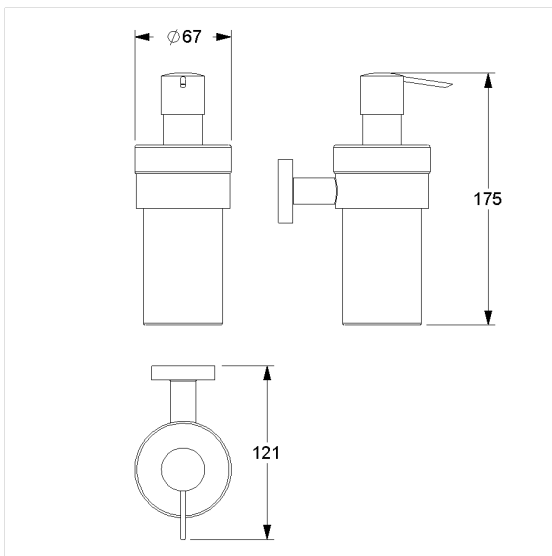

## Care Solutions · Cavere Care Chrome Accessories

Cavere Care Chrome Zeepdispenser

Artikelnummer: 9400460300

### Technische specificatie

Productgroep	7030
Product	Zeepdispenser
Lengte	150 mm
Breedte	104 mm
Hoogte	70 mm
Inhoud	0.2 l
Materiaal	Glas, Houder uit Messing
Oppervlak	Satijn
Kleur	Cavere Chrome (300)

### Productbeschrijving

- Cavere Care is een bekronde serie met een uitstekend ontwerp voor alle toepassingen
- Pompkop van verchroomde metalen
- Zeepdispenser afneembaar voor reiniging
- isolatie ring van kunststof
- voor bevestiging aan muur
- levering met Bevestigingsmateriaal