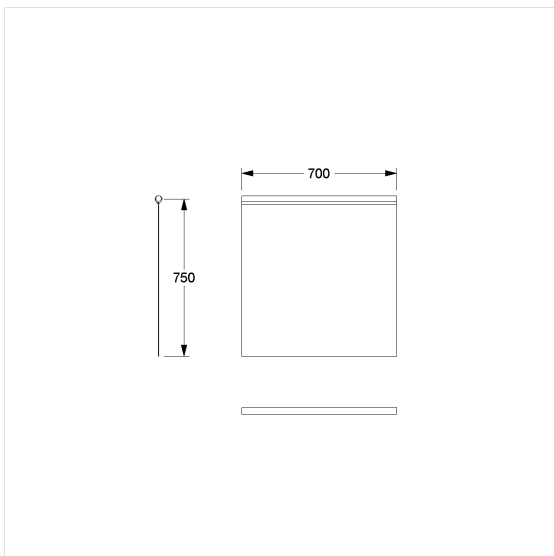

Technische Zeichnung

Produktbeschreibung

- antibakteriell und fungizid
- für Cavere Care und Nylon Care 400 Duschspritzschutz
- bei 40 Grad waschbar und Desinfektion bis 60 Grad
- schnelltrocknend und wasserabweisend
- mit umlaufendem Saum und eingearbeitetem beschichtetem Bleiband
- mit Klettbefestigung
- in folgenden Duschvorhangfarben erhältlich:
  - 019 - Weiß mit Struktur
  - 051 - Weiß mit ovalem Dekor
  - 052 - Grau mit ovalem Dekor
  - 054 - Weiß mit Diagonalstreifen
  - 059 - Weiß aus Trevira CS
- Weiß aus Trevira CS (059) zusätzlich schwer entflammbar nach DIN 4102, Baustoffklasse B1
- Farbmuster auf Anfrage erhältlich
- auf Anfrage in individuellen Längen lieferbar

Antibac

019 051 052 054 059