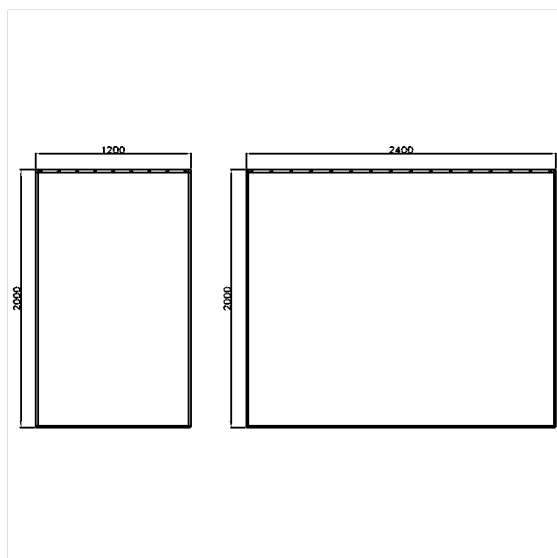

Care Douchegordijn,
tweedelig

Artikelnummer: 0787620019

Product afbeelding

Technische specificatie

Productgroep	1900
Product	Douchegordijn, tweedelig
Breedte	1200 mm
Breedte deel 2	2400 mm
Lengte	1 mm
Materiaal	Polyester
Oppervlak	gestructureerd
Kleur	verkrijgbaar in de kleuren van de douchegordijn

Technische tekening

Productbeschrijving

- voor Care Douchegordijnstangen
- antibacterieel en schimmeldodend
- wasbaar op 40°, geschikt voor desinfectie tot 60 graden
- sneldrogend en waterafstotend
- met messing vernikkelde ogen voor gordijnringen
- voorzien van een zoom rondom en ecoband aan de onderzijde
- verkrijgbaar in de volgende Douchegordijnen kleuren:
 - 019 - Wit met structuur
 - 051 - Wit ovaal patroon
 - 052 - Grijs ovaal patroon
 - 054 - Wit diagonale strepen
 - 059 - Wit uit Trevira CS
- kleur wit uit Trevira CS (059) brandvertrager volgens DIN 4102, Bouwmateriaal klasse B1
- kleurmonsters op aanvraag beschikbaar
- ook beschikbaar in individuele lengtes op aanvraag