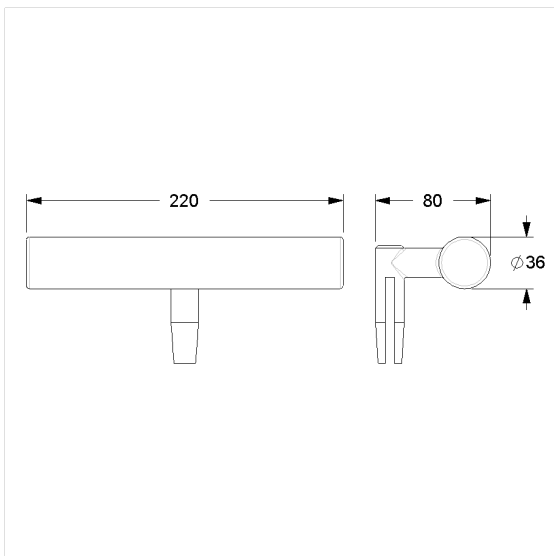

Care spiegel verlichting

Artikelnummer: 0300666009

NORMBAU

PASSION FOR CARE

Product afbeelding

Technische specificatie

Productgroep	0700
Product	spiegel verlichting
Lengte	220 mm
Breedte	80 mm
Hoogte	36 mm
Materiaal	Metaal
Kleur	Roestvrij staal (009)

Technische tekening

Productbeschrijving

- kan later worden geklemd op spiegels met een glasdikte tot 6 mm
- behuizing met roestvrij stalen look
- Halogen-lamp
- 2 x 40 Watt G9 - 230 V
- NEN 460 lm
- veiligheidssysteem IP 44, waterdicht
- met kabel, kabellengte 1,2 m en behuizing voor contactklem