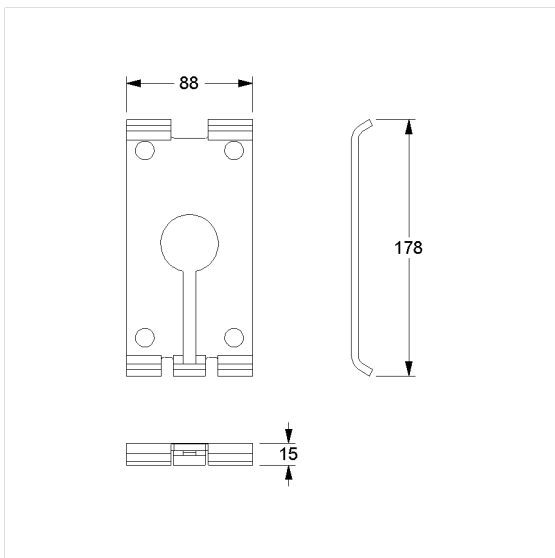

Technische tekening

Productbeschrijving

- Inox Care als robuuste en tijdloze klassieker met bacteriostatische eigenschappen
- uitsluitend voor Opklapbare muursteen zonder grondplaat, met elektronische schakelaar, verborgen aansluiting met montageplaat
- bij vario Producten met grondplaat is dit artikel reeds inbegrepen
- de montageset moet worden bepaald aan de hand van de bouwkundige omstandigheden en afzonderlijk worden besteld

Vario

000