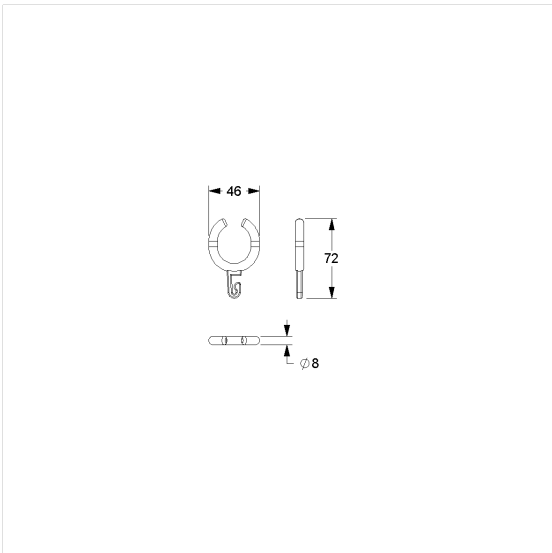

## Care Solutions · Nylon Care 400

Nylon Care 400 Anneau

Numéro d'article: 4361330018

### Image du produit

### Spécifications techniques

Groupe de produits	1500
Produit	Anneau
Longueur	70 mm
Largeur	46 mm
Hauteur	8 mm
Diamètre	8 mm
Matériau	polyamide
Surface	haute brillant, avec protection antibactérienne
Couleur	livrable en coloris Gris foncé (018) et Blanc (019)

### Description produit

- Pour Tringles de douche Ø 20 mm
- Convient pour les rideaux de douche Care

Antibac

018 019