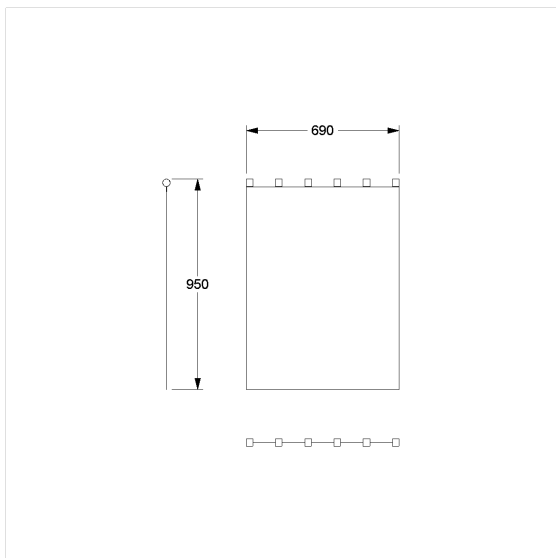

Care Douchegordijn voor douche spatscherm

Artikelnummer: 0300972059

Product afbeelding

Technische specificatie

Productgroep	1900
Product	Douchegordijn voor douche spatscherm
Breedte	690 mm
Lengte	950 mm
Materiaal	Stof
Kleur	verkrijgbaar in de kleuren van de douchegordijn

Technische tekening

Productbeschrijving

- schimmeldodend
- voor Nylon Care 300 douche spatscherm
- wasbaar op 40°, geschikt voor desinfectie tot 60 graden
- sneldrogend en waterafstotend
- voorzien van een zoom rondom en loodstrip aan de onderzijde
- verkrijgbaar in de volgende Douchegordijnen kleuren:
 - 019 - Wit met structuur
 - 051 - Wit ovaal patroon
 - 052 - Grijs ovaal patroon
 - 054 - Wit diagonale strepen
 - 059 - Wit uit Trevira CS
- kleur wit uit Trevira CS (059) brandvertrager volgens DIN 4102, Bouwmateriaal klasse B1
- met klittenbandsluiting
- kleurmonsters op aanvraag beschikbaar
- ook beschikbaar in individuele lengtes op aanvraag